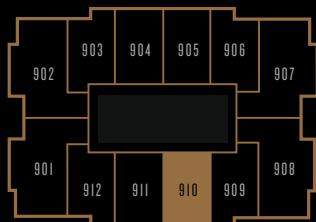

*One Bedroom*

*Unit 910*

*Level 9*

## SELLABLE AREA

	<i>sq.m</i>
<i>Interior Unit Area</i>	111
<i>Balcony Unit Area</i>	13
<i>Total Unit Area</i>	124

SIDE VIEW